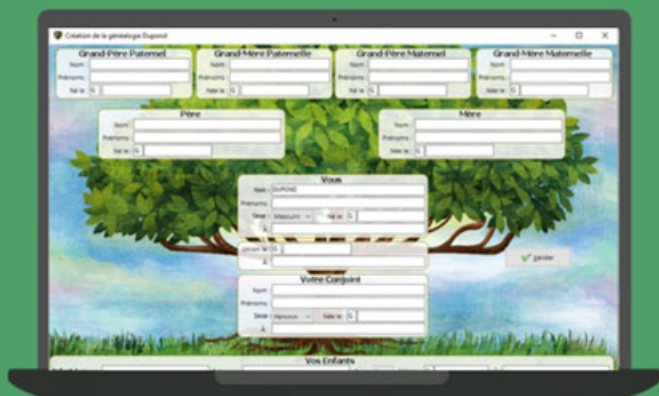

# Généatique

**GRATUIT**

**TÉLÉCHARGEZ ET COMMENCEZ  
VOTRE ARBRE**

**GRATUIT (VALEUR 15€)**

**[WWW.GENEATIQUE.COM/KDOCLUB](http://WWW.GENEATIQUE.COM/KDOCLUB)**

Fichiers limités à 100 personnes

**OFFRE PRESTIGE**

**89 € ~~109 €~~**

**PRIX EXCLUSIF RÉSERVÉ AUX  
ADHÉRENTS DE L'ASSOCIATION**

Fichiers illimités

Pour en savoir plus, appelez Nelly au 01 34 39 12 12 ou sur [www.geneatique.com](http://www.geneatique.com)

### UNE INTERFACE CONVIVIALE

Grâce à un accès rapide aux fonctions essentielles, vous saisissez les fiches de chaque personne (dates, lieux, parentés...) et votre arbre se construit au fur et à mesure sous vos yeux. Enrichissez très facilement chaque fiche en ajoutant photos, archives, vidéos, notes...