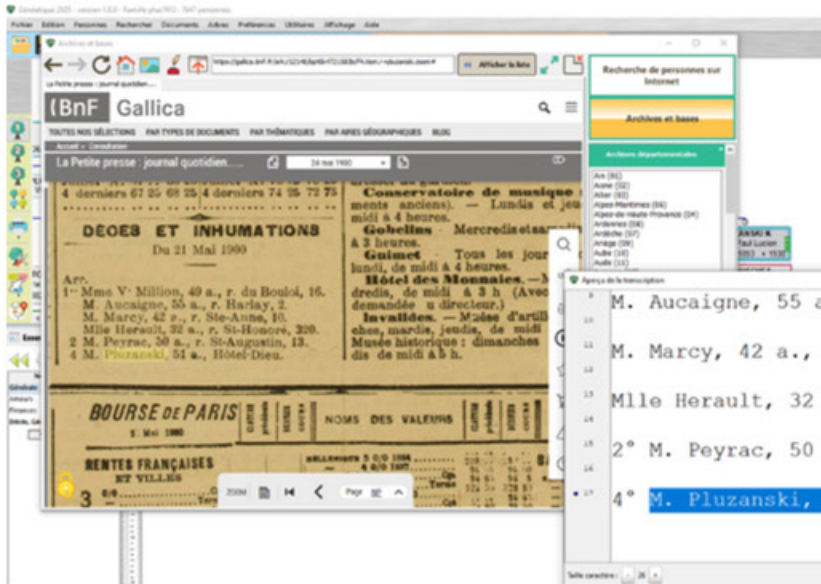

NOUVEAUX THÈMES

Pour un look plus moderne de votre logiciel, vous pouvez changer l'apparence des fenêtres et adopter un thème clair (Bleu ou Gris bleu). Pour choisir un thème plus reposant pour les yeux, vous aurez le choix entre Sombre et Noir.

PRÉ-TRANSCRIPTION DE LA PAGE

Comment récupérer facilement le texte d'une page Internet ou d'une image ? En demandant la transcription de la page : vous allez récupérer le contenu texte de la page et des images présentes éventuellement sur la page dans un éditeur de texte, vous pouvez alors modifier ou transférer directement le contenu dans votre presse-papier, pour le récupérer où vous voulez !

ARBRES - ARBRES GÉNÉALOGIQUES DESCENDANTS AVEC LES DERNIÈRES GÉNÉRATIONS EN CHANGEMENT D'ORIENTATION

Pour faciliter la lecture de vos arbres généalogiques en descendance, vous pouvez demander l'affichage de certaines générations de descendance à la verticale, comme ici.