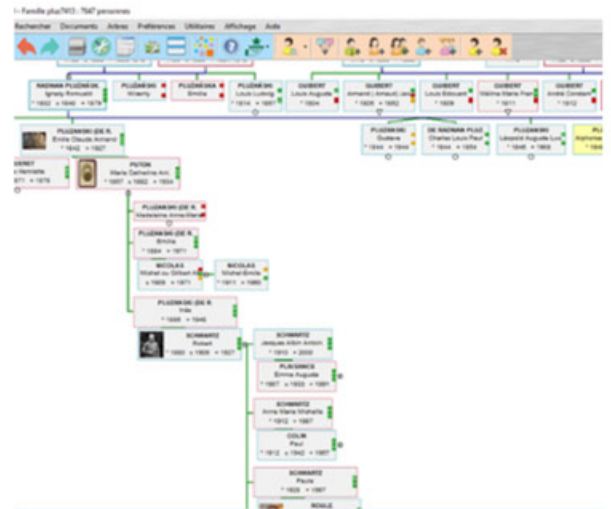

## SAISIE - AFFICHAGE PRIORITAIRE DES ÉVÈNEMENTS SUR L'ONGLET COMPLET

Les évènements apparaissent maintenant par ordre chronologique en tête de la liste sur l'onglet Complet, avant les champs simples, secondaires, qui gênaient un peu la lecture

## NOUVEAUX THÈMES

Pour un look plus moderne de votre logiciel, vous pouvez changer l'apparence des fenêtres et adopter un thème clair (Bleu ou Gris bleu). Pour choisir un thème plus reposant pour les yeux, vous aurez le choix entre Sombre et Noir.

## ARBRES - ARBRES GÉNÉALOGIQUES DESCENDANTS AVEC LES DERNIÈRES GÉNÉRATIONS EN CHANGEMENT D'ORIENTATION

Pour faciliter la lecture de vos arbres généalogiques en descendance, vous pouvez demander l'affichage de certaines générations de descendance à la verticale, comme ici.