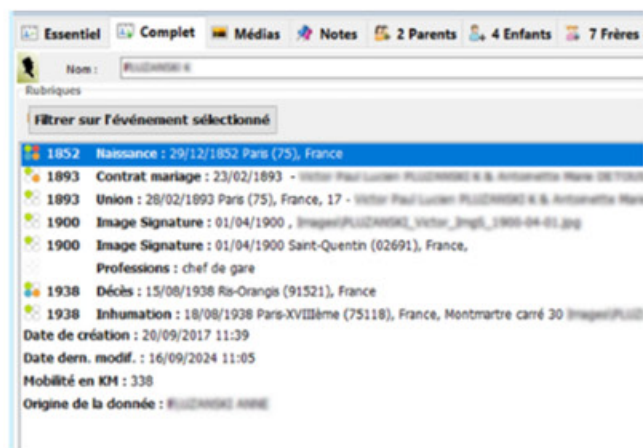

SAISIE - AFFICHAGE PRIORITAIRE DES ÉVÈNEMENTS SUR L'ONGLET COMPLET

Les évènements apparaissent maintenant par ordre chronologique en tête de la liste sur l'onglet Complet, avant les champs simples, secondaires, qui gênaient un peu la lecture