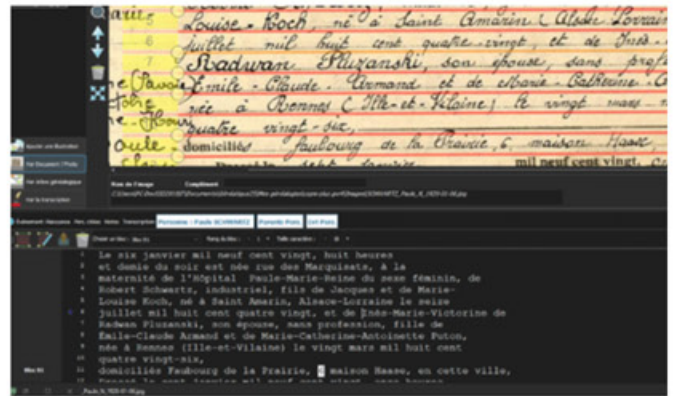

## SAISIE - PRÉ-TRANSCRIPTION PAR L'IA DES IMAGES D'ACTES

Gagnez du temps et demandez à notre moteur d'Intelligence Artificielle de commencer pour vous le travail de transcription de vos actes anciens. En Français, en latin, ou dans d'autres langues, le moteur prépare la transcription du contenu de l'acte et vous propose une base. Il ne vous reste plus qu'à vérifier les noms et dates, et corriger un peu et votre transcription est faite. Et ensuite vous pouvez saisir ou vérifier les éléments intéressants dans les zones adéquates. Si cela semble inutile pour les actes en français bien écrits, cela devient vite indispensable pour les actes plus anciens ou écrits dans des langues étrangères.