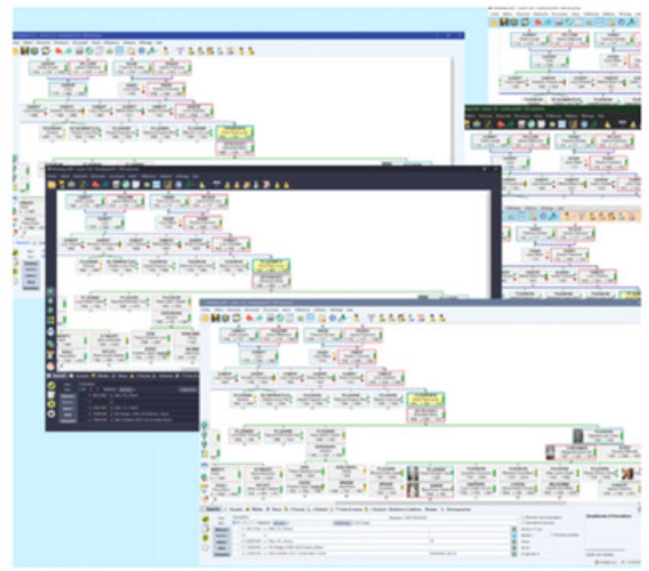

NOUVEAUX THÈMES

Pour un look plus moderne de votre logiciel, vous pouvez changer l'apparence des fenêtres et adopter un thème clair (Bleu ou Gris bleu). Pour choisir un thème plus reposant pour les yeux, vous aurez le choix entre Sombre et Noir.

PRÉ-TRANSCRIPTION DE LA PAGE

Comment récupérer facilement le texte d'une page Internet ou d'une image ? En demandant la transcription de la page : vous allez récupérer le contenu texte de la page et des images présentes éventuellement sur la page dans un éditeur de texte, vous pouvez alors modifier ou transférer directement le contenu dans votre presse-papier, pour le récupérer où vous voulez !

ARBRES - ARBRES GÉNÉALOGIQUES DESCENDANTS AVEC LES DERNIÈRES GÉNÉRATIONS EN CHANGEMENT D'ORIENTATION

Pour faciliter la lecture de vos arbres généalogiques en descendance, vous pouvez demander l'affichage de certaines générations de descendance à la verticale, comme ici.