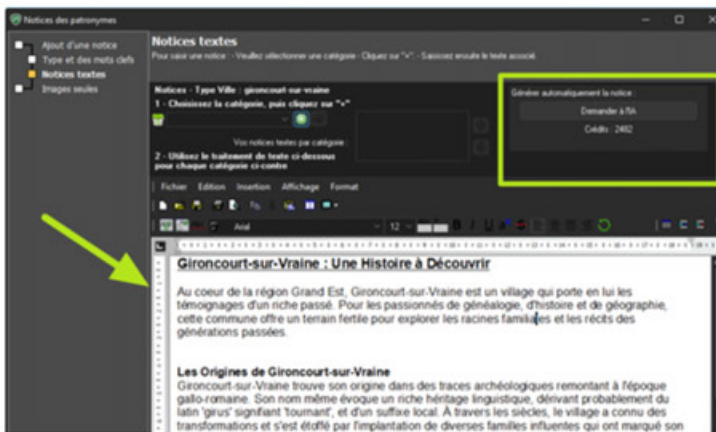

QUELQUES NOUVEAUTÉS

SAISIE - UTILISATION DES CARACTÈRES ACCENTUÉS ET DES LANGUES ÉTRANGÈRES POUR LA SAISIE DES NOMS ET LIEUX

Si vous avez besoin de caractères accentués spécifiques comme dans les langues slaves ou nordiques ou que vous avez des ancêtres étrangers dont les noms s'écrivaient à l'origine avec un autre alphabet (du coréen à l'arabe en passant par tous les autres) et que vous souhaitez utiliser la graphie originale du nom, vous pouvez maintenant le faire !

Nom : RADWAN PEŁUZAŃSKI Prénoms : Ignacy Romuald
Sexe : ☒ M ☐ F ☐ ? ☐ Signature No Sosa 16 Professions

SAISIE - CRÉATION DE NOTICES : PRÉ-RÉDACTION PAR L'IA

Demandez à notre IA générative de préparer pour vous les notices sur les lieux, prénoms, métiers qui reviennent plusieurs fois dans votre généalogie. Vous obtiendrez ainsi dans l'éditeur de texte de Généatique une bonne base pour ajouter d'autres détails, corriger certains points, et peut-être ajouter des images. C'est une bonne méthode pour construire la documentation de référence de votre livre de généalogie. Bien entendu, vous pouvez ensuite modifier la proposition à votre goût avant de l'enregistrer. Cela convient aussi pour les régions et pays.

SAISIE - PRÉ-TRANSCRIPTION PAR L'IA DES IMAGES D'ACTES

Gagnez du temps et demandez à notre moteur d'Intelligence Artificielle de commencer pour vous le travail de transcription de vos actes anciens. En Français, en latin, ou dans d'autres langues, le moteur prépare la transcription du contenu de l'acte et vous propose une base. Il ne vous reste plus qu'à vérifier les noms et dates, et corriger un peu et votre transcription est faite. Et ensuite vous pouvez saisir ou vérifier les éléments intéressants dans les zones adéquates. Si cela semble inutile pour les actes en français bien écrits, cela devient vite indispensable pour les actes plus anciens ou écrits dans des langues étrangères.